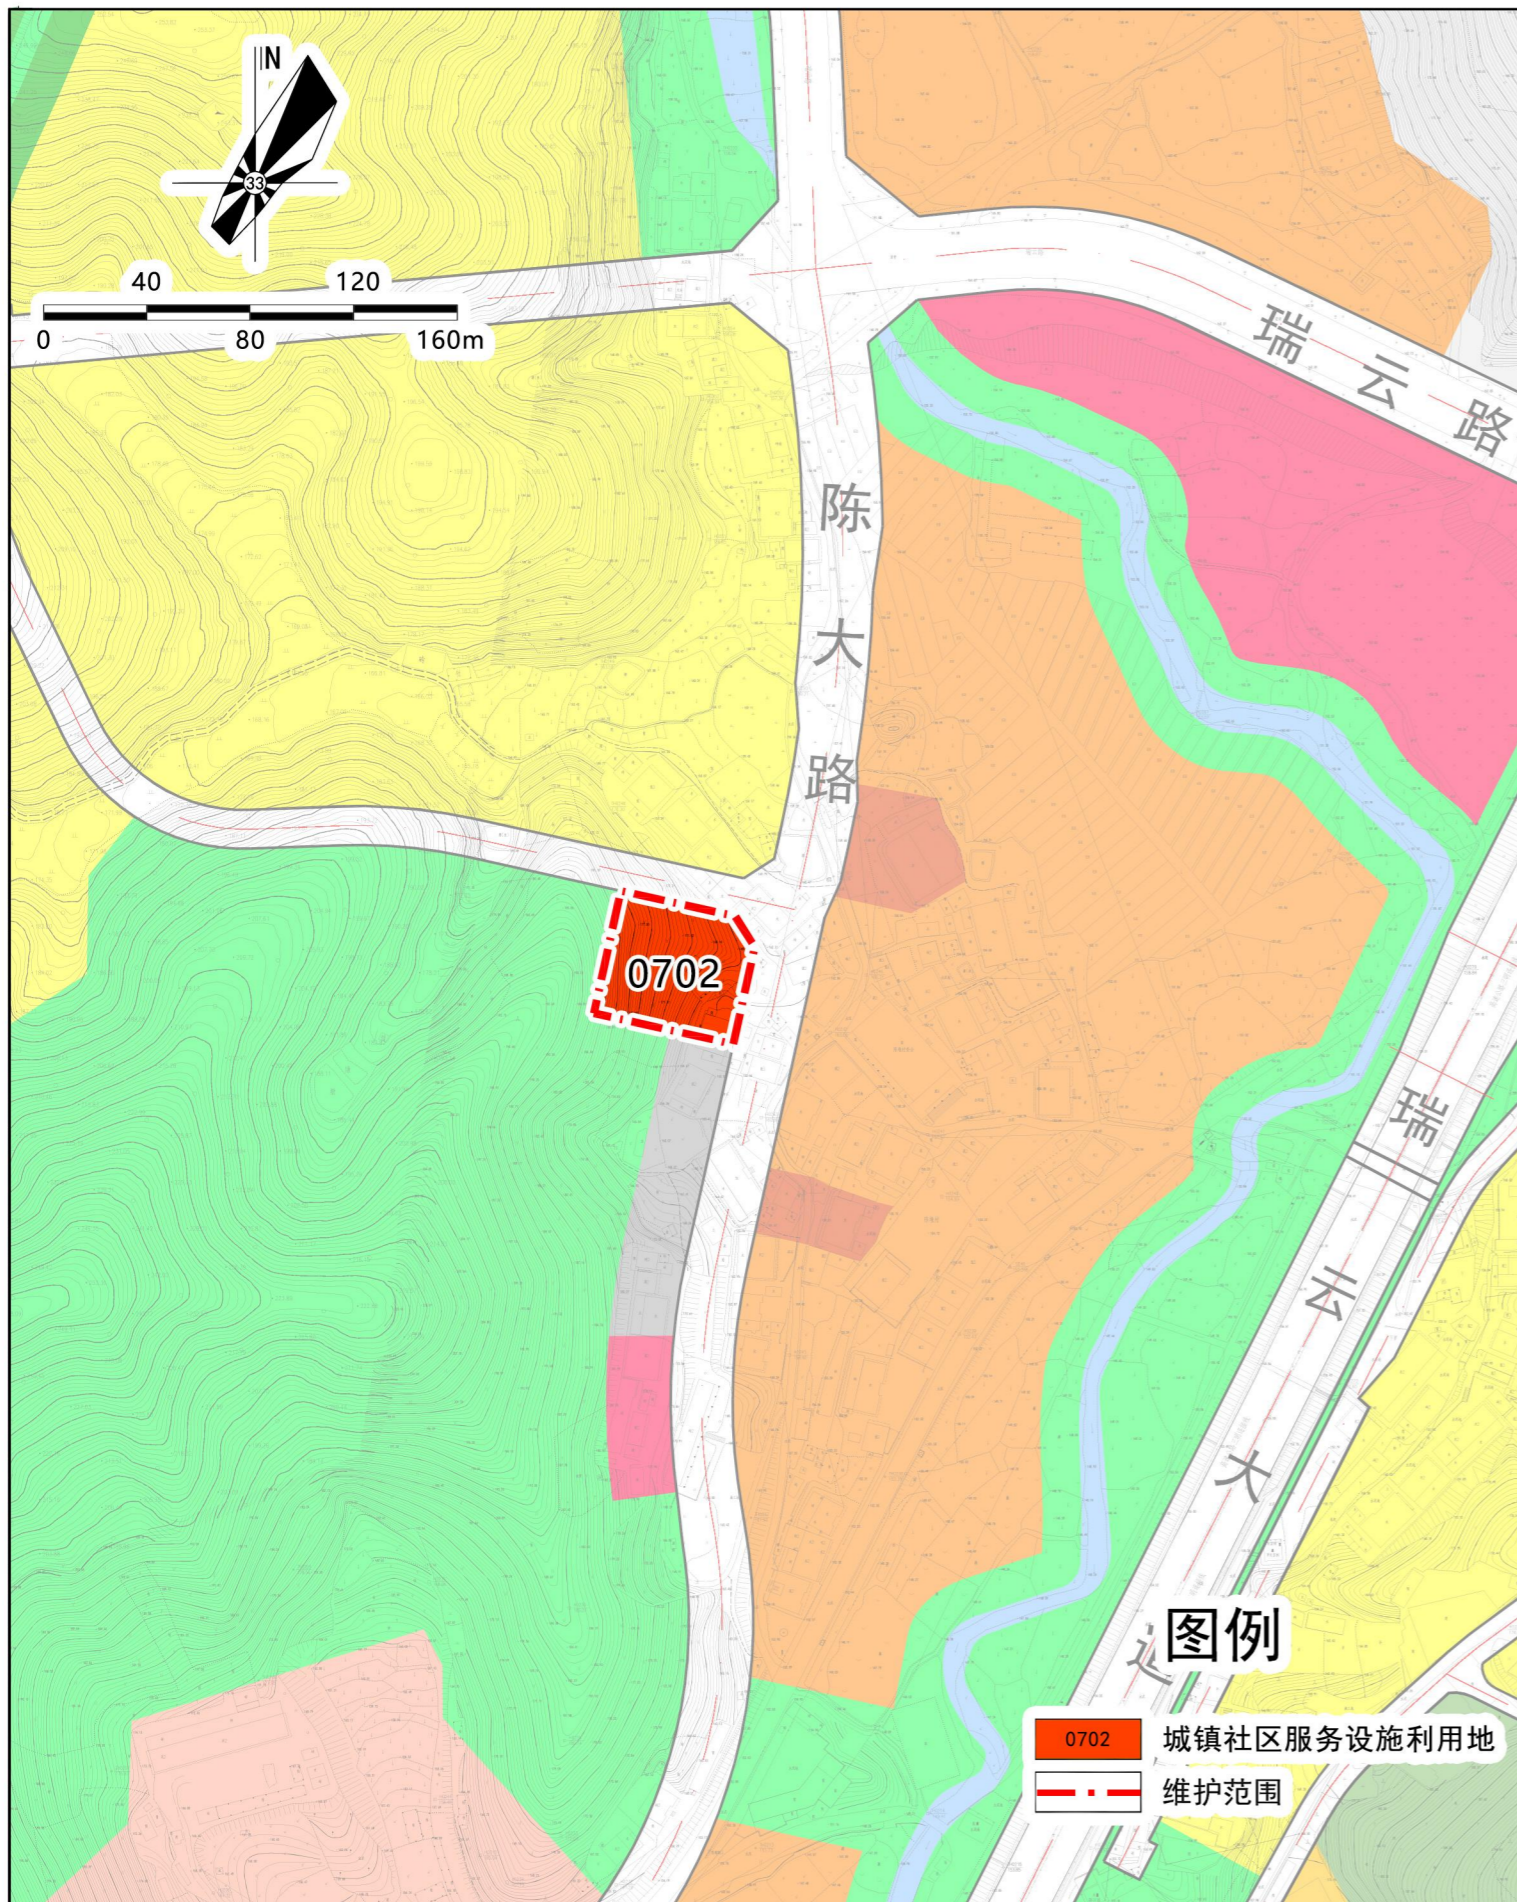

三明市三元区04单元(陈大片区)A-06等地块详细规划动态维护

A-06地块维护前后对比图

■ 维护前

■ 维护后

三明市三元区04单元(陈大片区)A-06等地块详细规划动态维护

E-60地块维护前后对比图

三明市三元区04单元(陈大片区)A-06等地块详细规划动态维护

C-54地块维护前后对比图