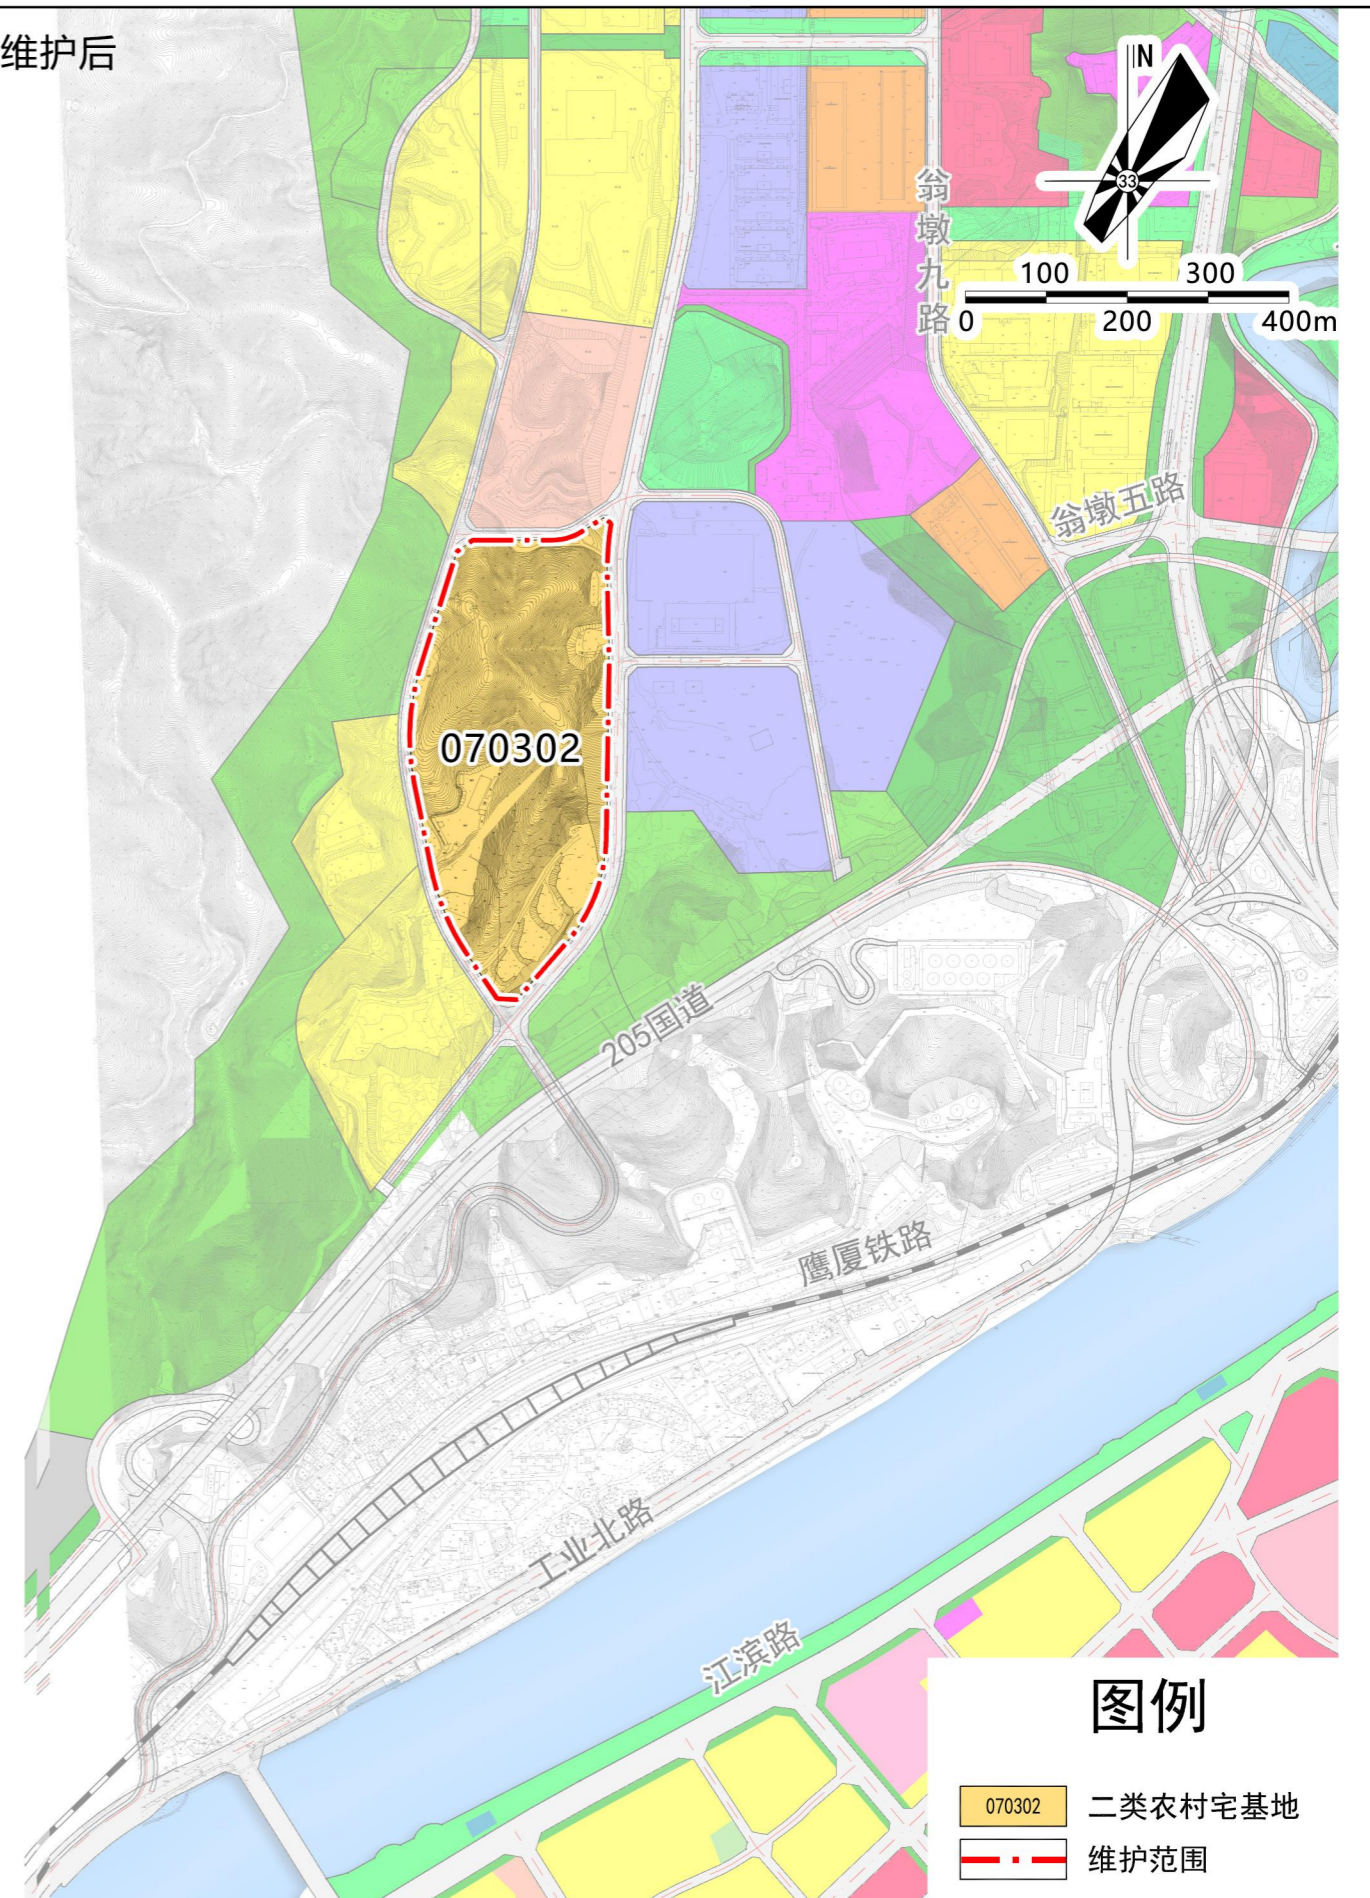

三明市三元区04单元(陈大片区)A-06等地块详细规划动态维护

A-06地块维护前后对比图

■ 维护前

■ 维护后

三明市三元区04单元(陈大片区)A-06等地块详细规划动态维护

E-60地块维护前后对比图

三明市三元区04单元(陈大片区)A-06等地块详细规划动态维护

C-54地块维护前后对比图