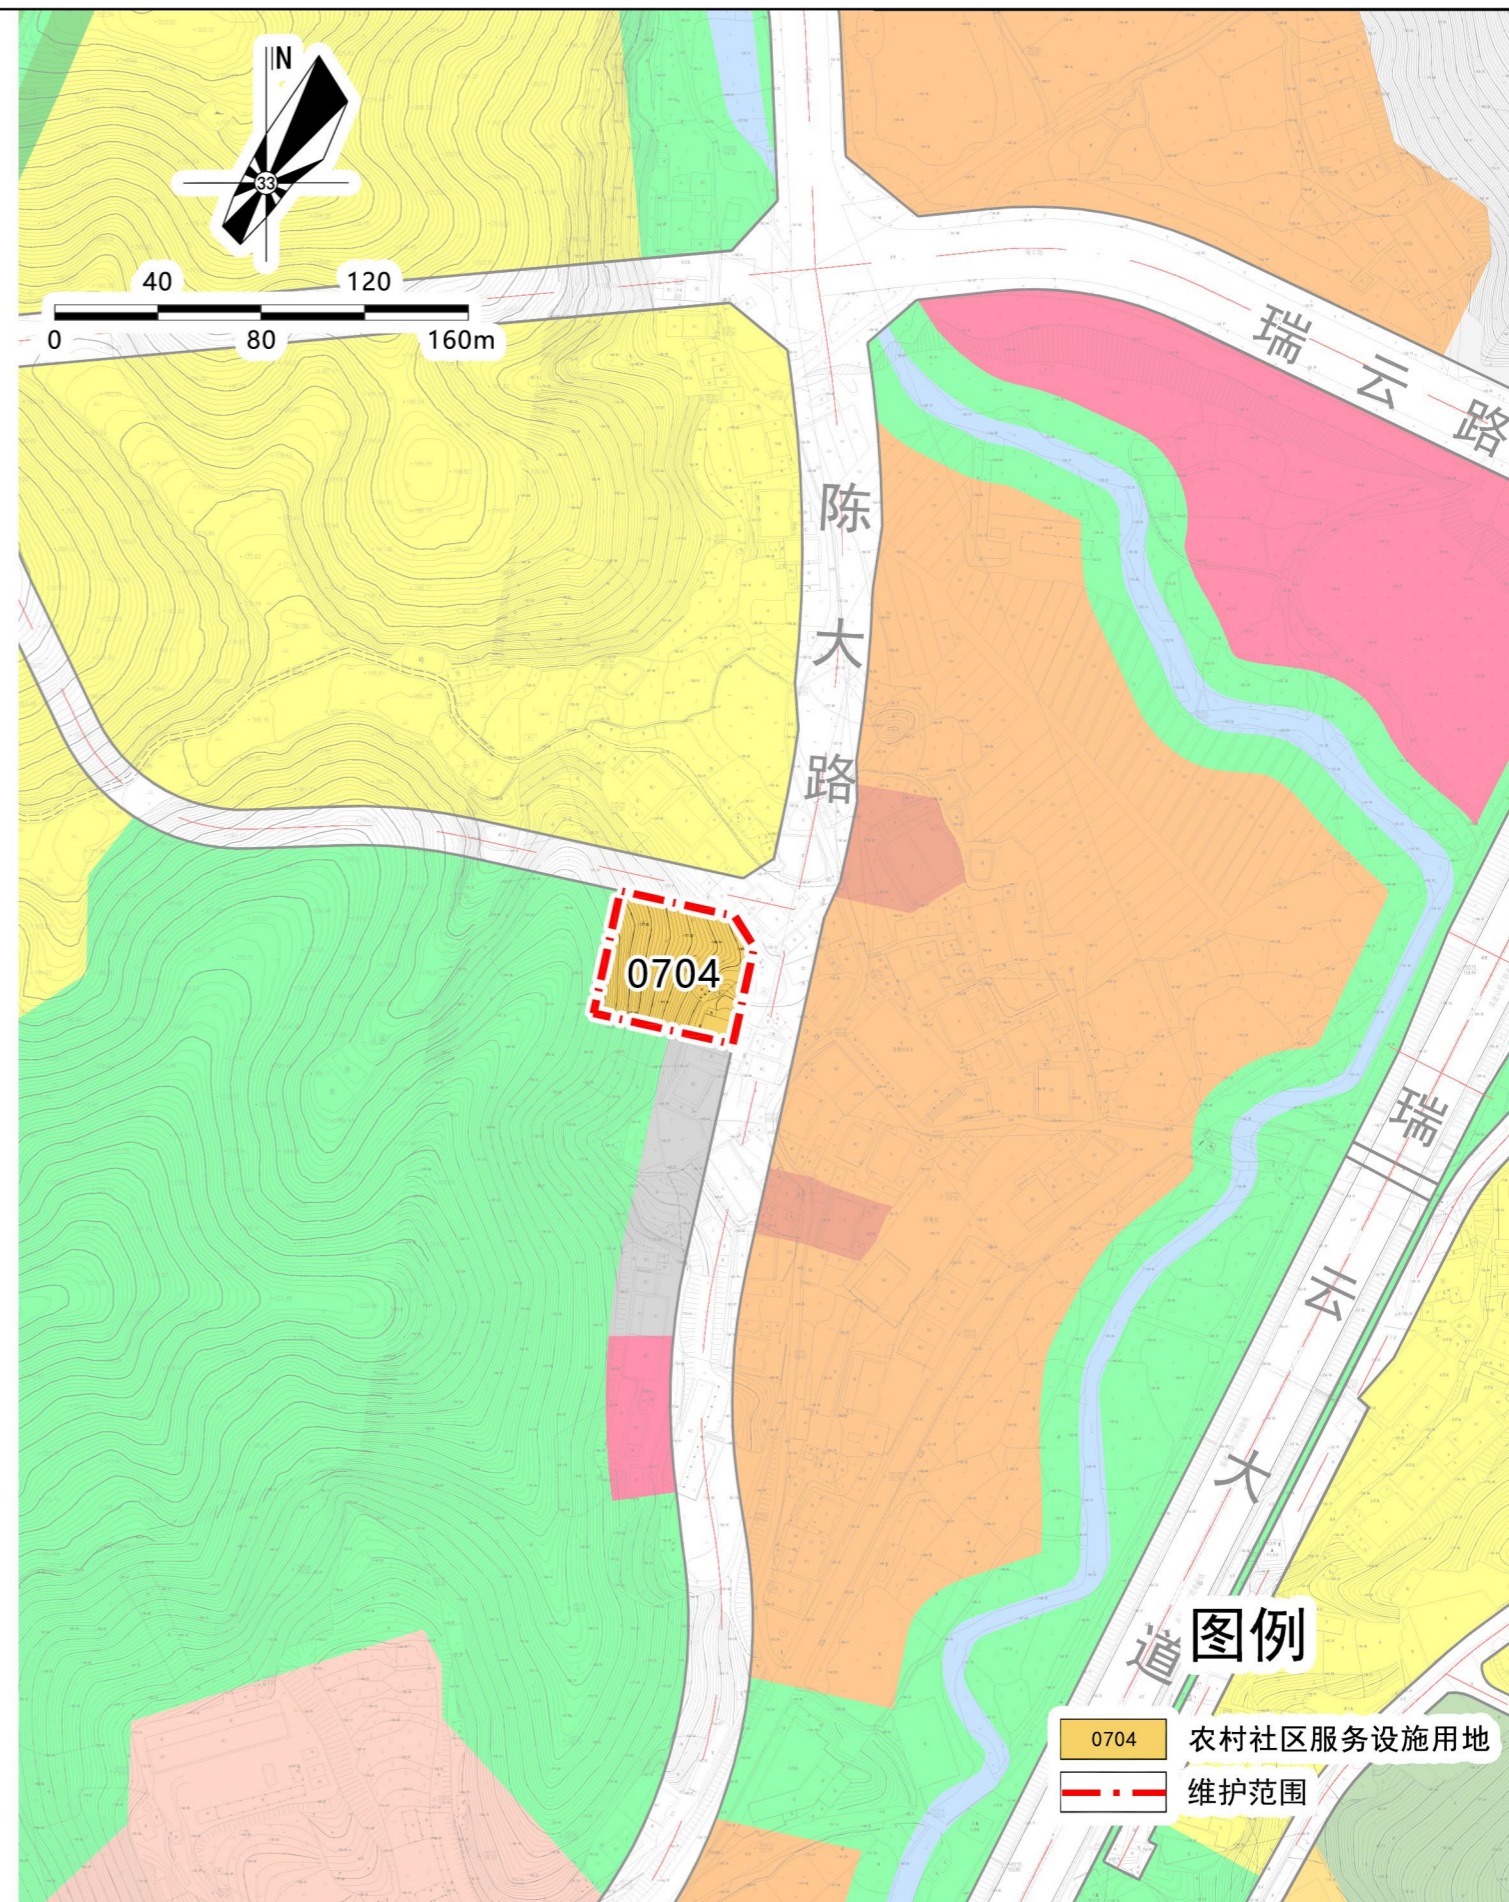

三明市三元区04单元(陈大片区)A-06等地块详细规划动态维护

A-06地块维护前后对比图

■ 维护前

■ 维护后

三明市三元区04单元(陈大片区)A-06等地块详细规划动态维护

E-60地块维护前后对比图

三明市三元区04单元(陈大片区)A-06等地块详细规划动态维护

C-54地块维护前后对比图