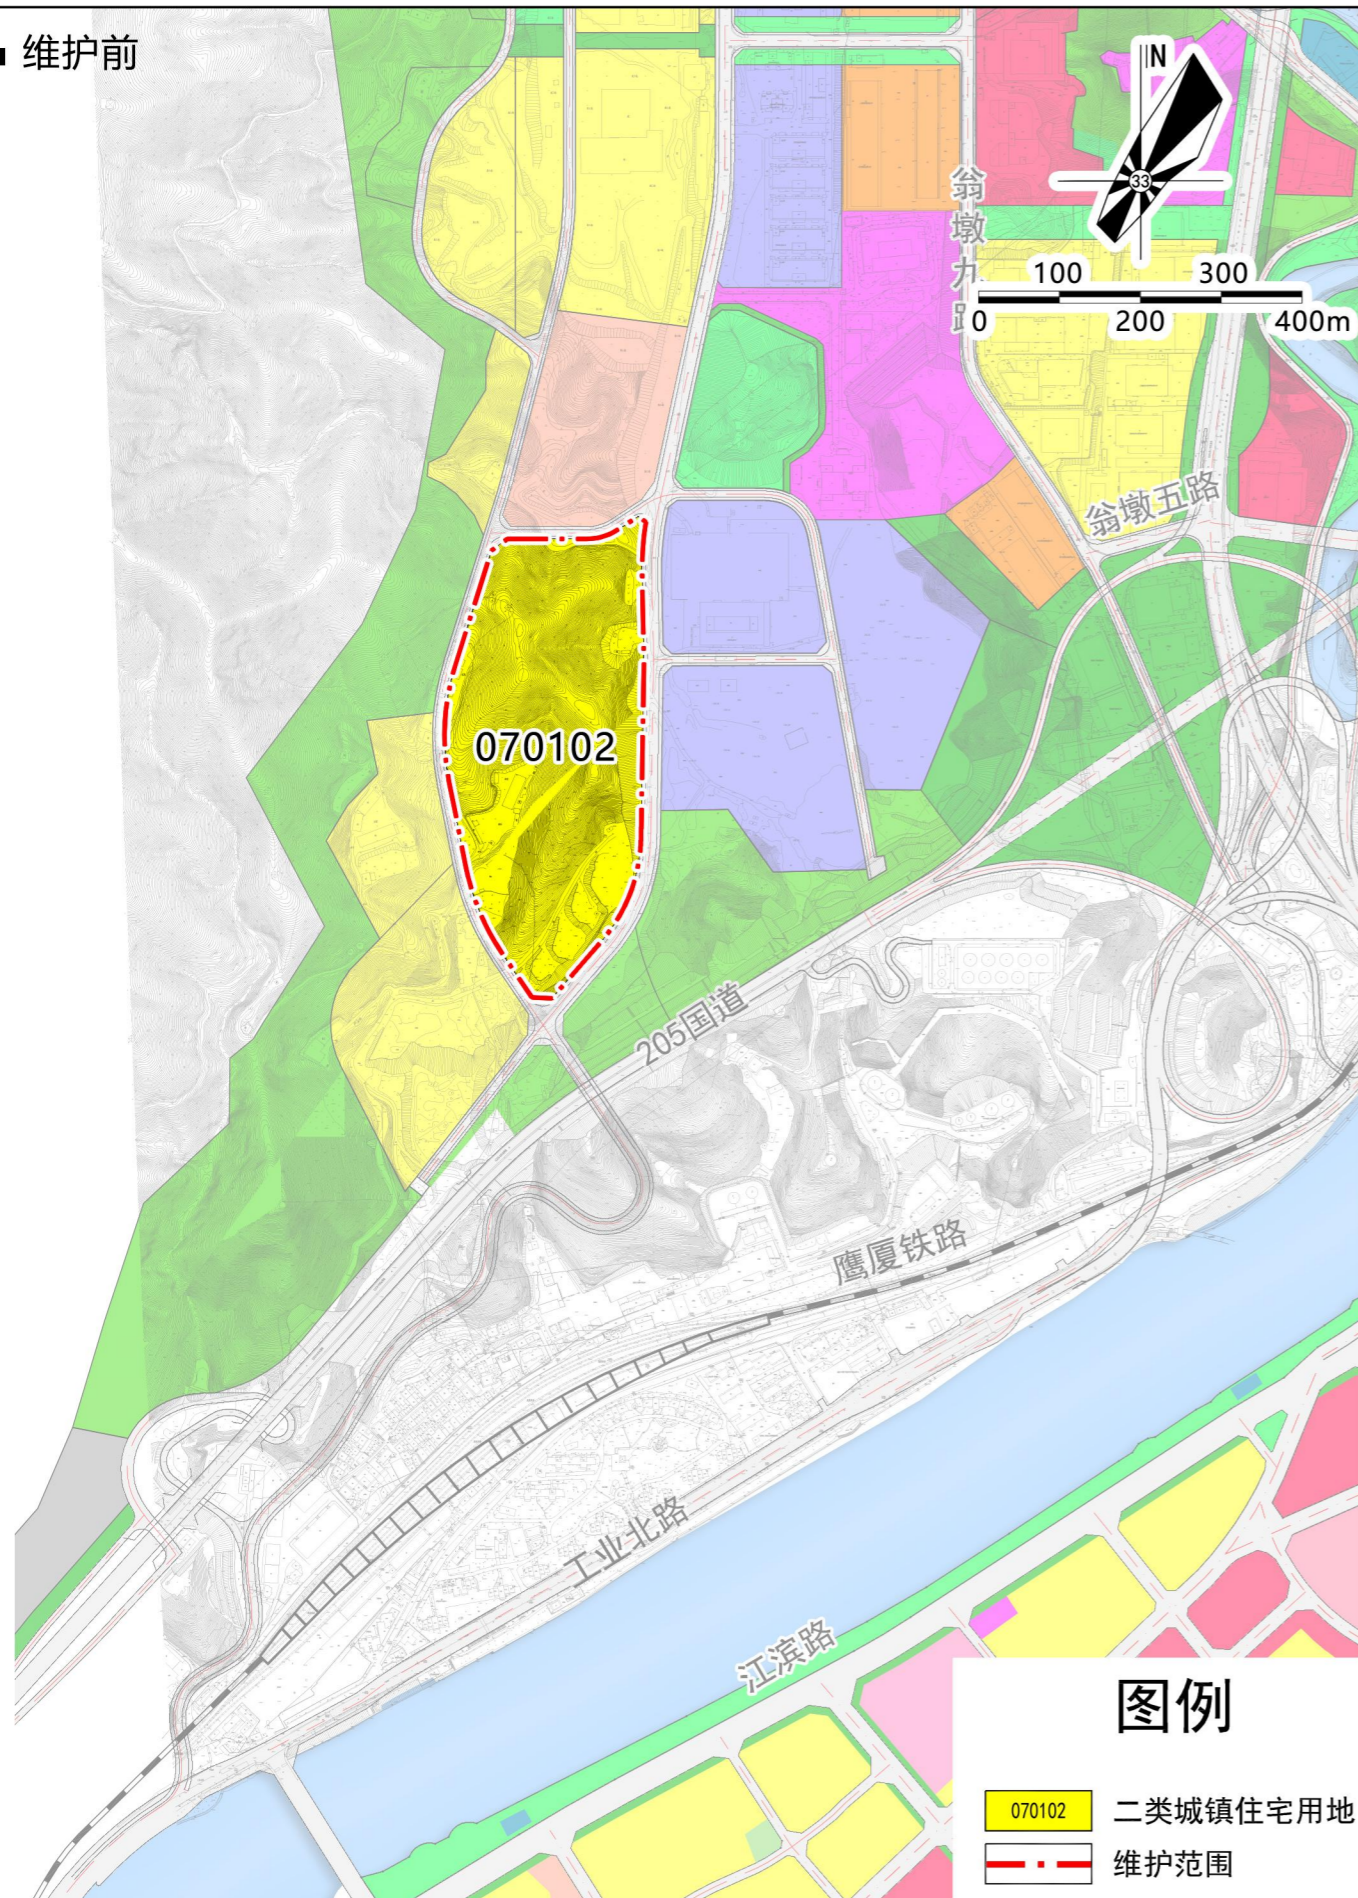

三明市三元区04单元(陈大片区)A-06等地块详细规划动态维护

A-06地块维护前后对比图

■ 维护前

■ 维护后

三明市三元区04单元(陈大片区)A-06等地块详细规划动态维护

E-60地块维护前后对比图

三明市三元区04单元(陈大片区)A-06等地块详细规划动态维护

C-54地块维护前后对比图