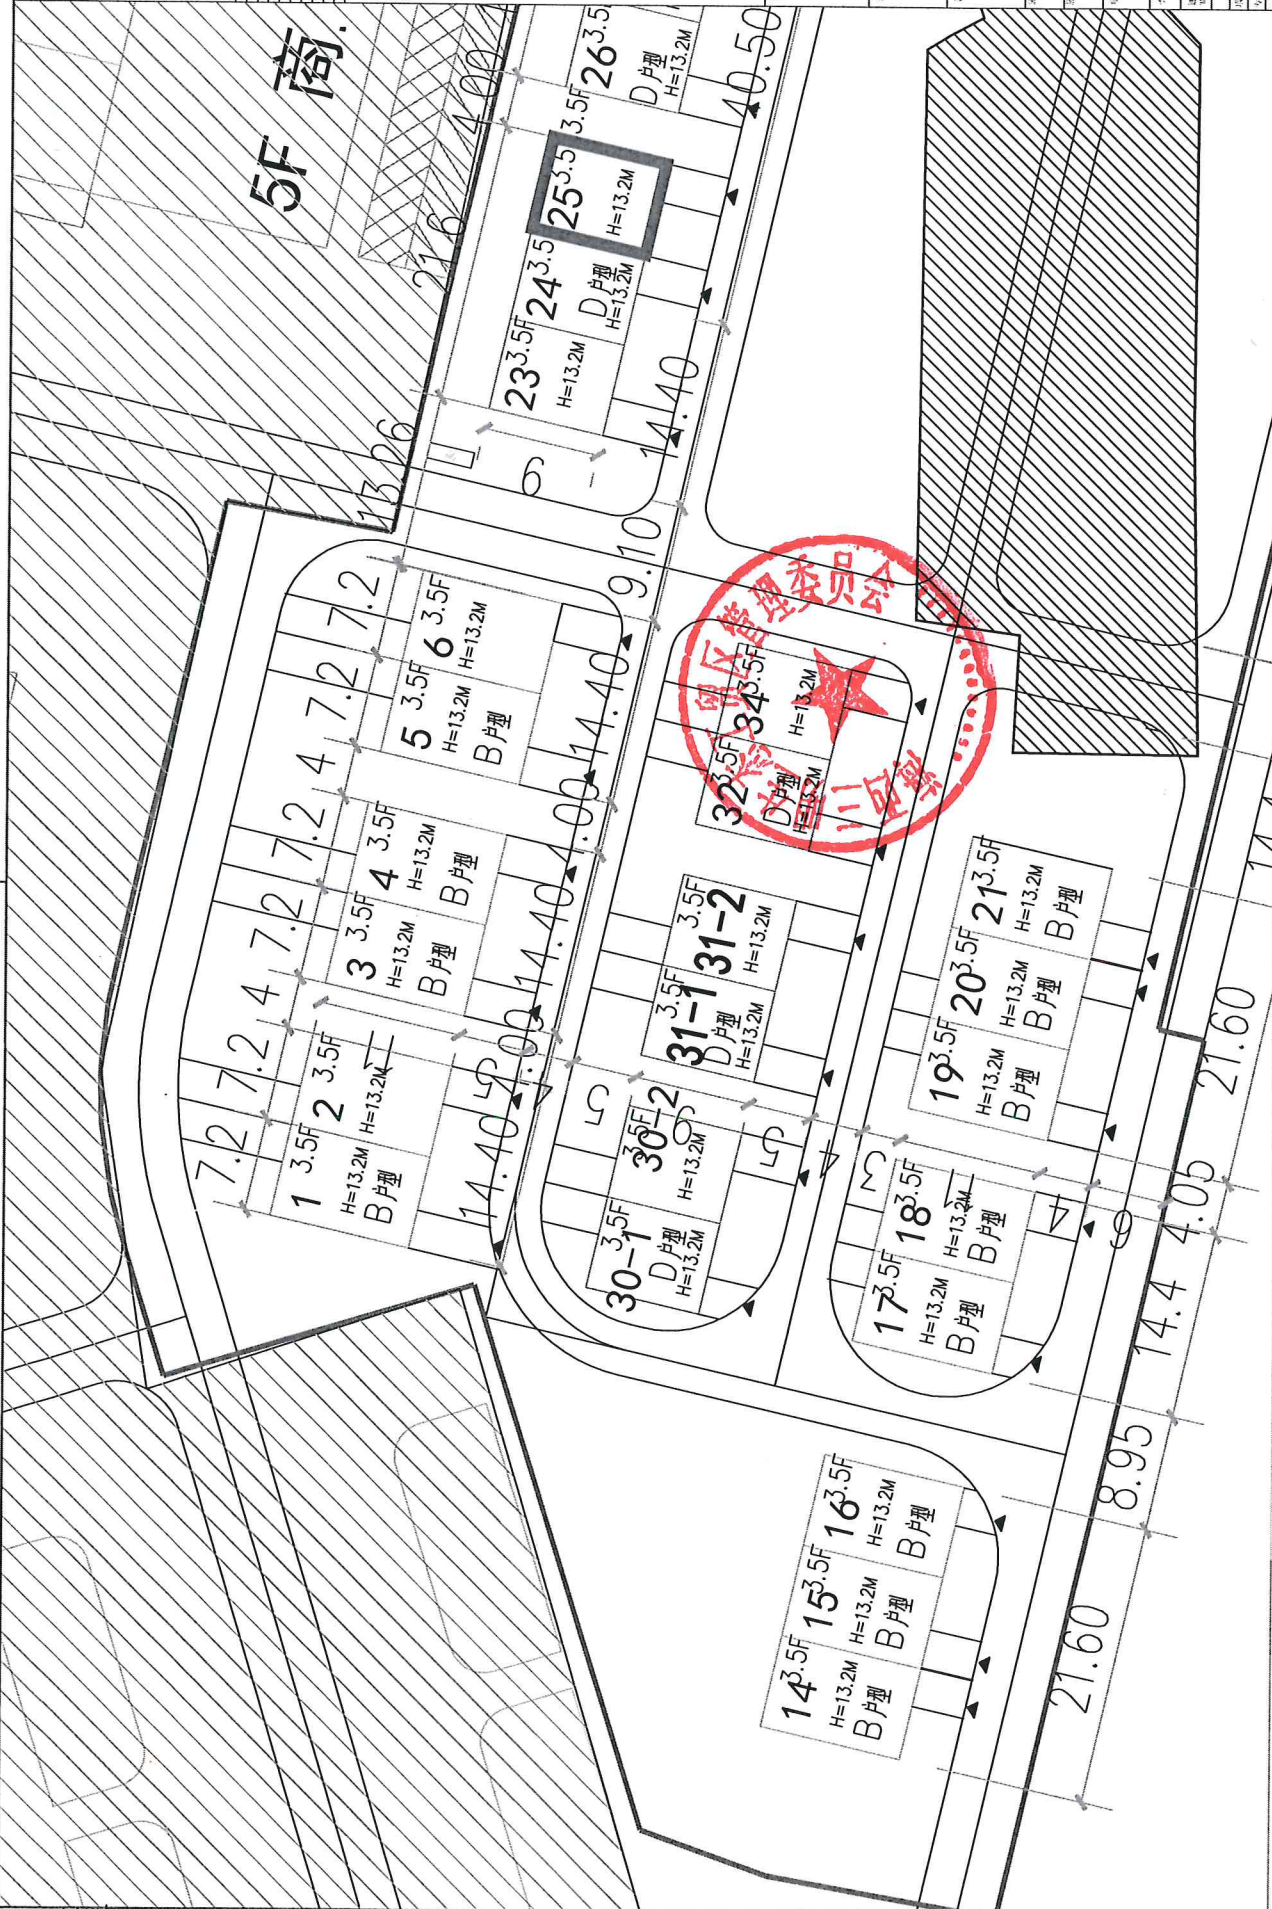

万科企业股份有限公司
 Vanke Real Estate Group Co., Ltd.
 万科地产
 地址：深圳市福田区福安路111号
 邮编：518048
 电话：0755-86161666
 网址：www.vanke.com.cn

总平面图

户型	D户型25#
层数	3.5F
占地面积	64.8m ²
建筑面积 (不含顶层)	231.72m ²
不计容面积 (顶层)	44.68m ²
建筑高度	13.2m

总平面图

图例	
阴影线	建筑轮廓
虚线	道路中心线
点划线	建筑退让线
粗实线	建筑出入口
细实线	建筑出入口
双点划线	建筑出入口
短划线	建筑出入口
长划线	建筑出入口
短划线	建筑出入口
长划线	建筑出入口