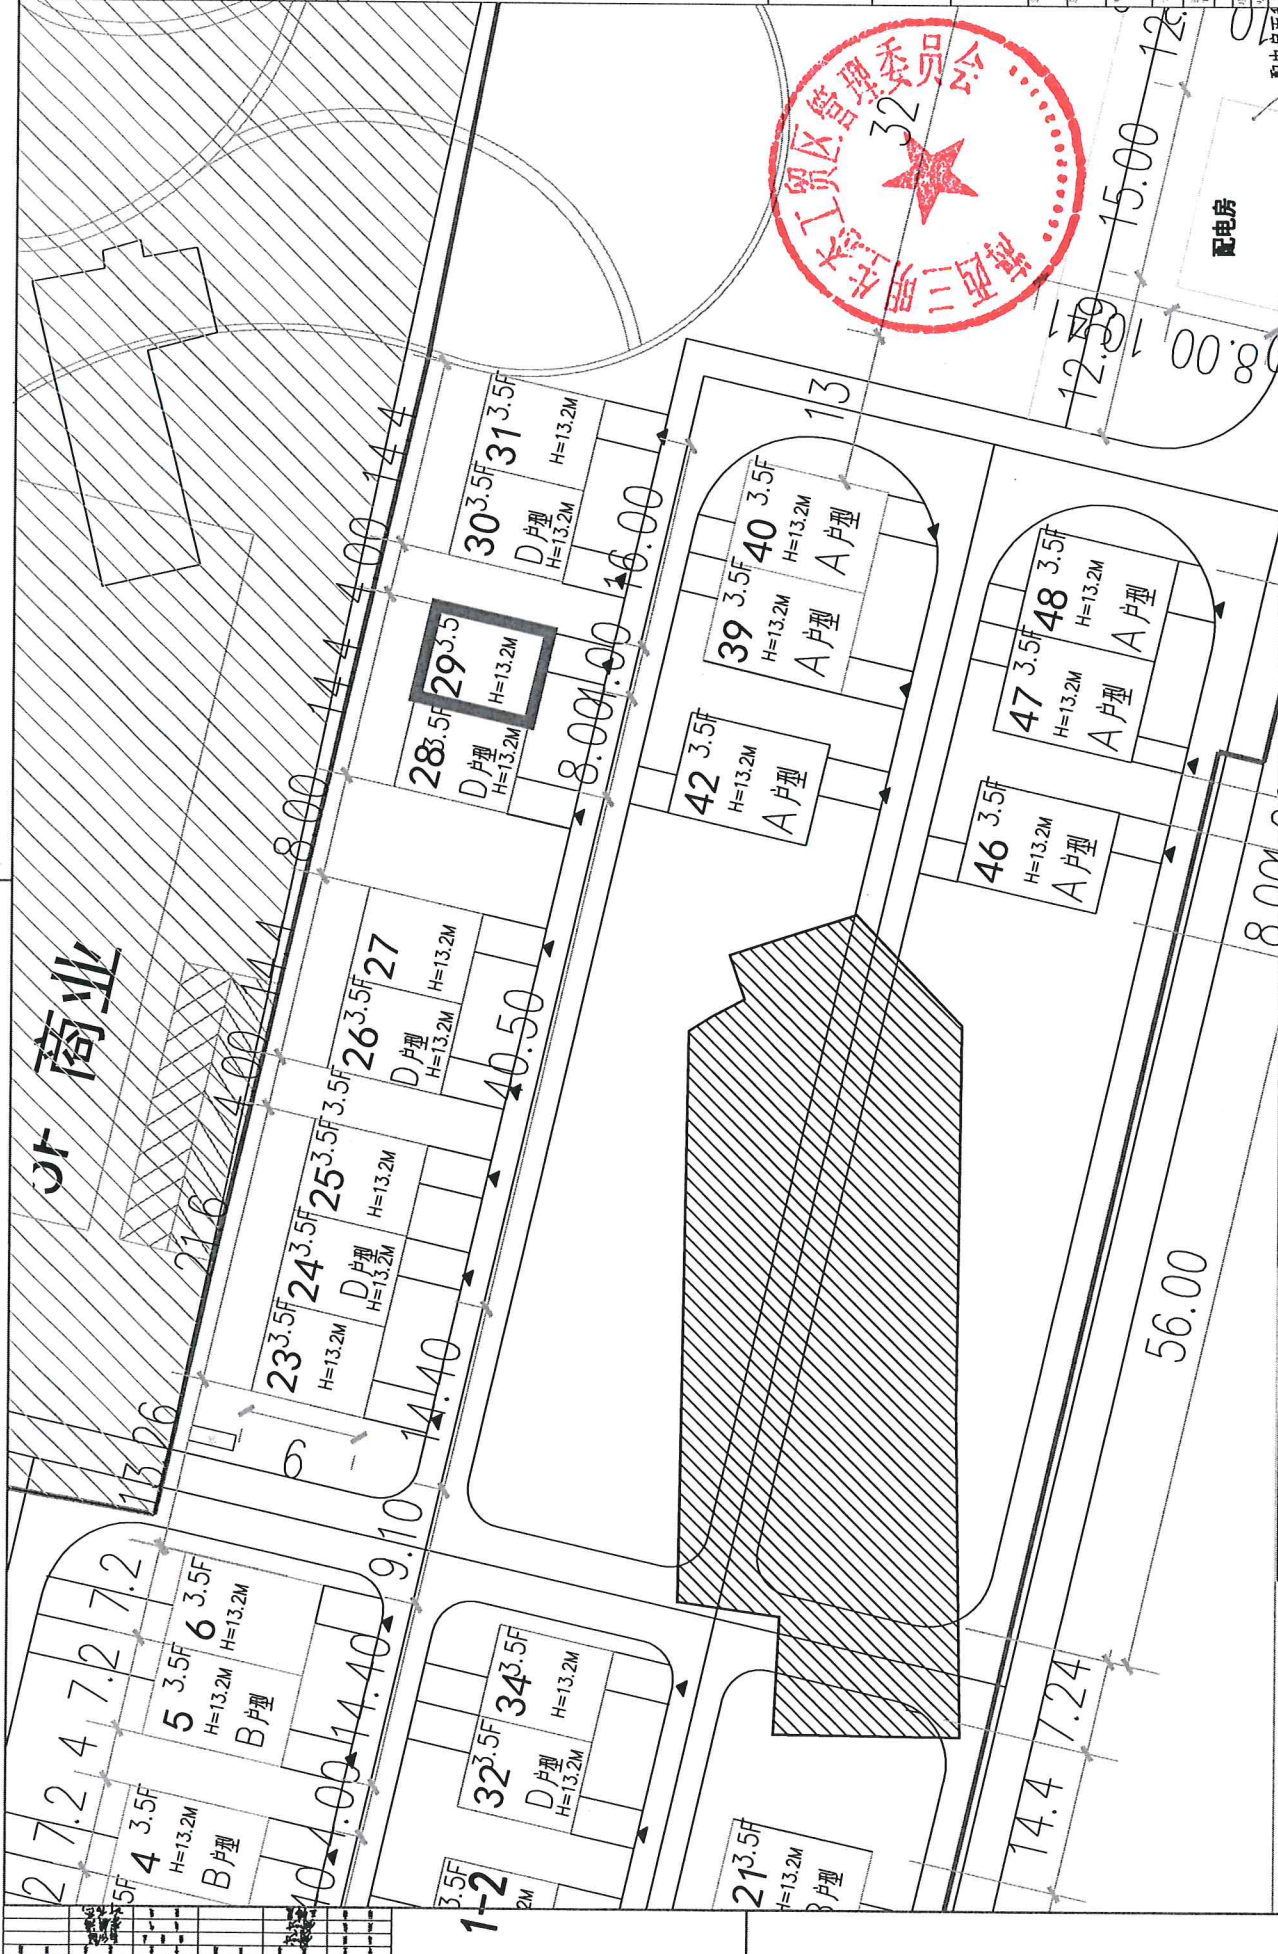

1. 项目名称	南京江北新区江浦街道浦珠北路168号
2. 建设单位	南京耐米房产建设集团
3. 设计单位	南京耐米房产建设集团
4. 勘察单位	南京耐米房产建设集团
5. 监理单位	南京耐米房产建设集团
6. 施工单位	南京耐米房产建设集团
7. 监理单位	南京耐米房产建设集团
8. 监理单位	南京耐米房产建设集团
9. 监理单位	南京耐米房产建设集团
10. 监理单位	南京耐米房产建设集团
11. 监理单位	南京耐米房产建设集团
12. 监理单位	南京耐米房产建设集团
13. 监理单位	南京耐米房产建设集团
14. 监理单位	南京耐米房产建设集团
15. 监理单位	南京耐米房产建设集团
16. 监理单位	南京耐米房产建设集团
17. 监理单位	南京耐米房产建设集团
18. 监理单位	南京耐米房产建设集团
19. 监理单位	南京耐米房产建设集团
20. 监理单位	南京耐米房产建设集团

商业

总平面图

总平面图

户型	7.2x9	D户型29#
层数	3.5F	
占地面积	64.8m²	
建筑面积 (不含闷顶)	231.72m²	
不计容面积 (闷顶)	44.68m²	
建筑高度	13.2m	

图名	总平面图		
比例	1:1000	日期	2024.11.14
设计	张明	审核	张明
绘图	张明	校对	张明
制图	张明	审核	张明
审核	张明	审核	张明
批准	张明	批准	张明

图号	00-00
日期	2024.11.14
比例	1:1000
图名	总平面图